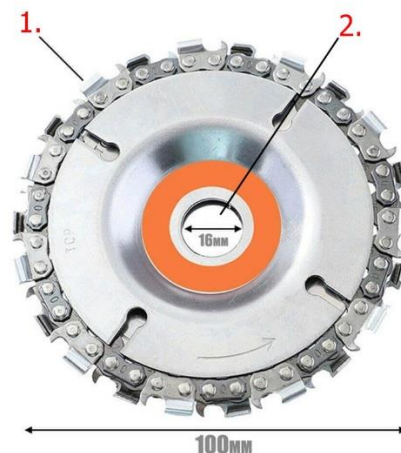

### VSEBINA PAKETA

- Verižna žaga za kotni brusilnik

### TEHNIČNE SPECIFIKACIJE

- Premer: 100 mm
- Širina odprtine za vreteno: 16 mm
- Število zobcev: 22
- Material: nerjaveče jeklo
- Največja hitrost vrtenja: 13.000 RPM
- Primerna za 100–115 mm kotne brusilke
- Anti-kickback sistem

### KOMPONENTE

- (1) 22 zobna dva-členkasta veriga
- (2) Odprtina za vreteno